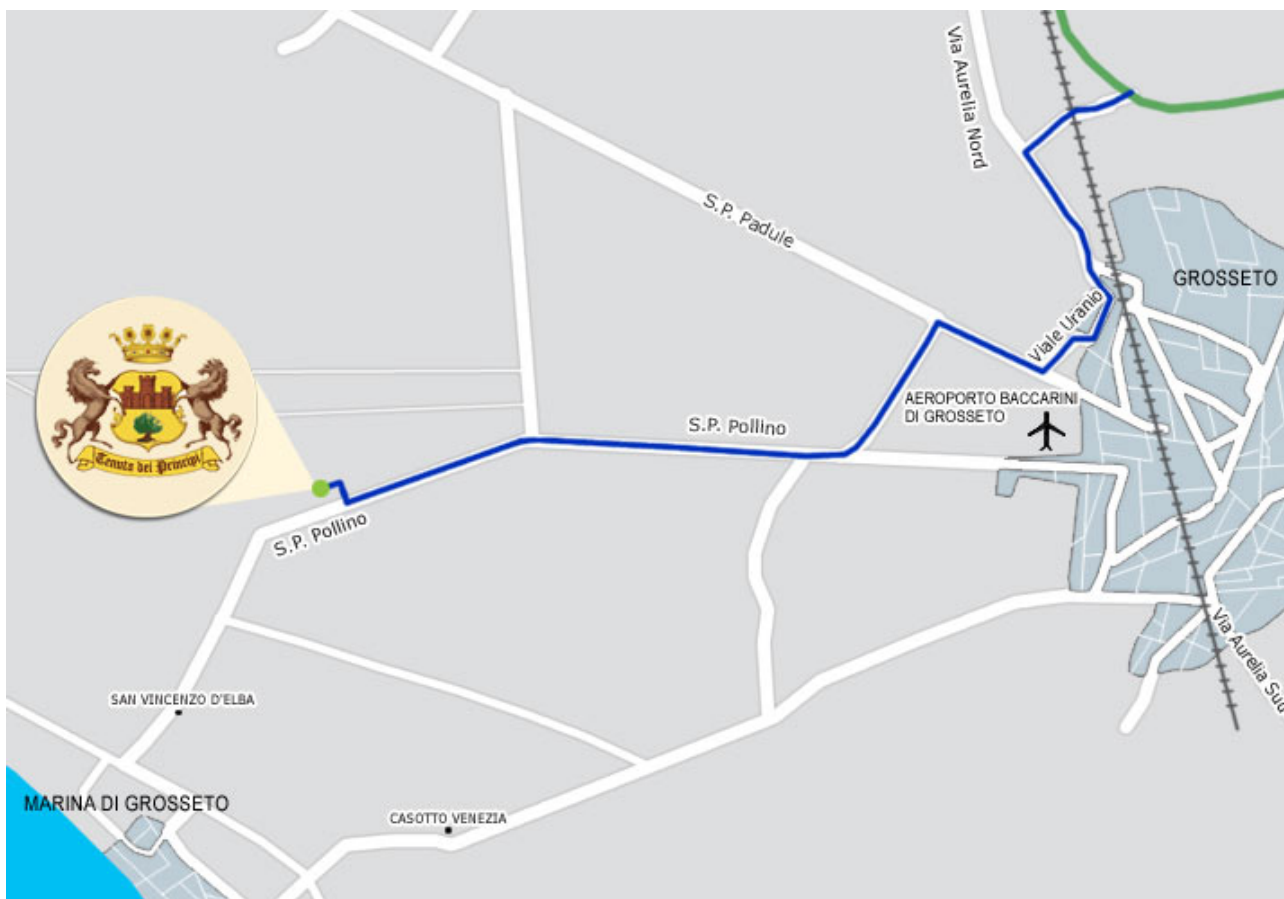

Come arrivare:

Da Livorno e da Roma:

Superstrada Livorno/Roma (s.s 1 Aurelia) uscita Grosseto Nord. Girare a sinistra direzione Grosseto Centro. Dopo circa 2,5 km girare a destra per Marina di Grosseto e dopo circa 500 mt. girare ancora a destra per Marina di Grosseto. Dopo circa 1 km. girare a destra, percorrere ancora 500 mt. e girare a sinistra direzione Marina di Grosseto (S.P. 80 Pollino). Percorrere 7 km. e girare a destra Strada Vicinale Squadre 1. Dopo 50 mt. girare a sinistra, percorrere circa 300 mt e girare a sinistra nel viale tra i due cipressi.

Da Firenze:

Superstrada Siena/Grosseto (s.s. 223). Arrivati a Grosseto prendere la S.S.1 Aurelia direzione Livorno ed uscire a Grosseto Nord. Girare a sinistra direzione Grosseto Centro. Dopo circa 2,5 km girare a destra per Marina di Grosseto e dopo circa 500 mt. girare ancora a destra per Marina di Grosseto. Dopo circa 1 km. girare a destra, percorrere ancora 500 mt. e girare a sinistra direzione Marina di Grosseto (S.P. 80 Pollino). Percorrere 7 km. e girare a destra Strada Vicinale Squadre 1. Dopo 50 mt. girare a sinistra, percorrere circa 300 mt e girare a sinistra nel viale tra i due cipressi.